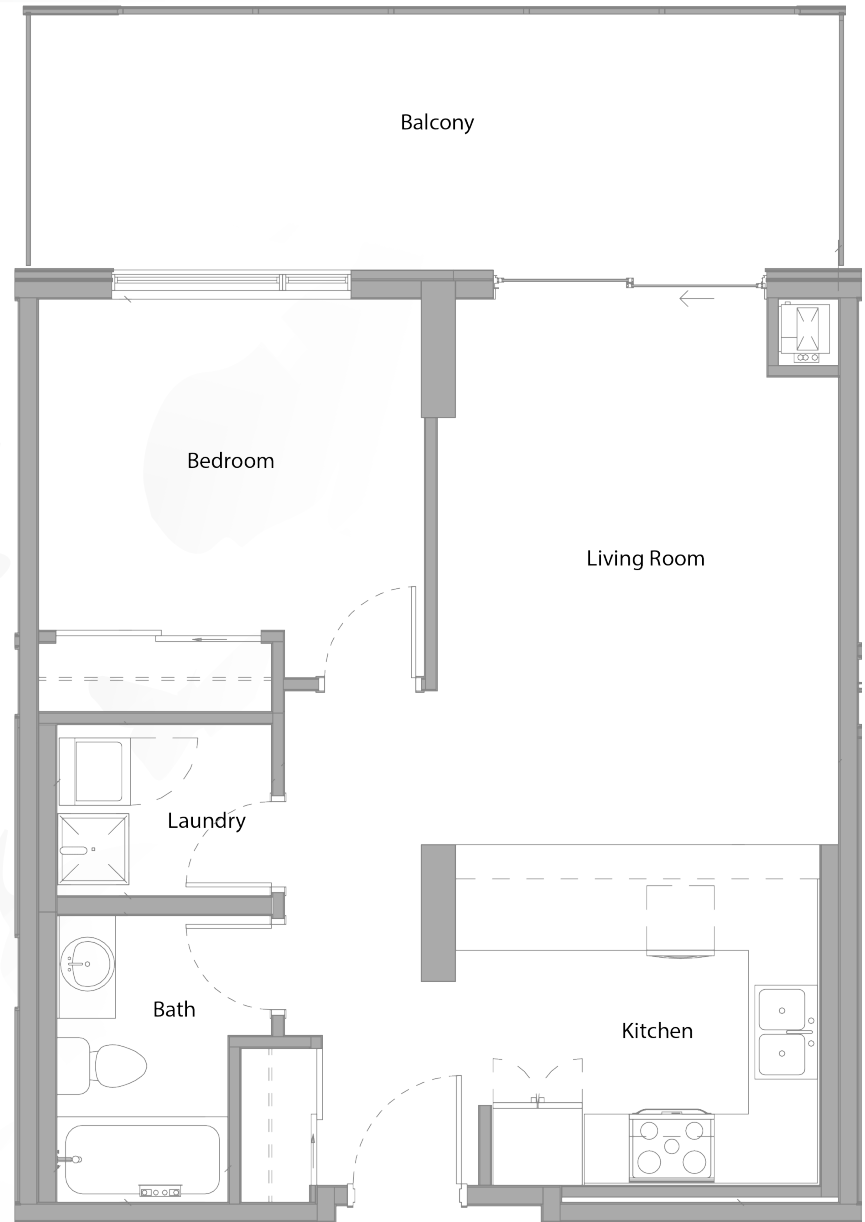

614 sq.ft. (interior) | 198 sq.ft. (exterior)

812 total sq.ft

1 Bedroom

Friuli

614 sq.ft. (interior) | 198 sq.ft. (exterior)

812 total sq.ft

1 Bedroom

Calabria

854 sq.ft. (interior) | 87 sq.ft. (exterior)

941 total sq.ft

1 Bedroom + Den

Sorrento

823 sq.ft. (interior) | 183 sq.ft. (exterior)

1,006 total sq.ft

1 Bedroom + Den

Almafi

1,120 sq.ft. (interior) | 367 sq.ft. (exterior)
1,487 total sq.ft

2 Bedroom

Milano

673 sq.ft. (interior) | 277 sq.ft. (exterior)

950 total sq.ft

1 Bedroom + Den

Damask

Messina