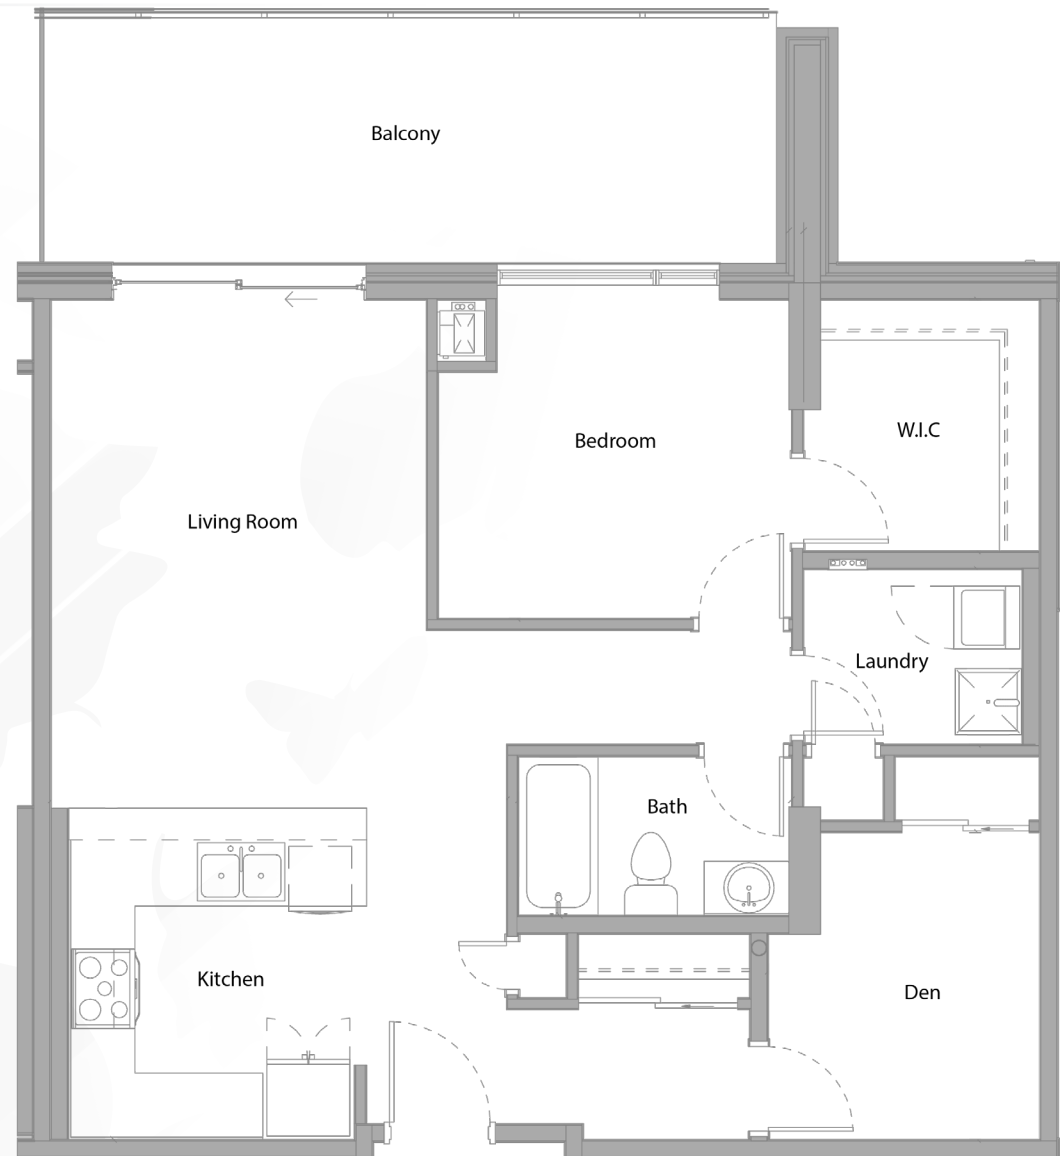

854 sq.ft. (interior) | 87 sq.ft. (exterior)

941 total sq.ft

1 Bedroom + Den

Sorrento

823 sq.ft. (interior) | 183 sq.ft. (exterior)

1,006 total sq.ft

1 Bedroom + Den

Almafi

1,120 sq.ft. (interior) | 367 sq.ft. (exterior)
1,487 total sq.ft

2 Bedroom

Milano

673 sq.ft. (interior) | 277 sq.ft. (exterior)

950 total sq.ft

1 Bedroom + Den

Damask

Messina