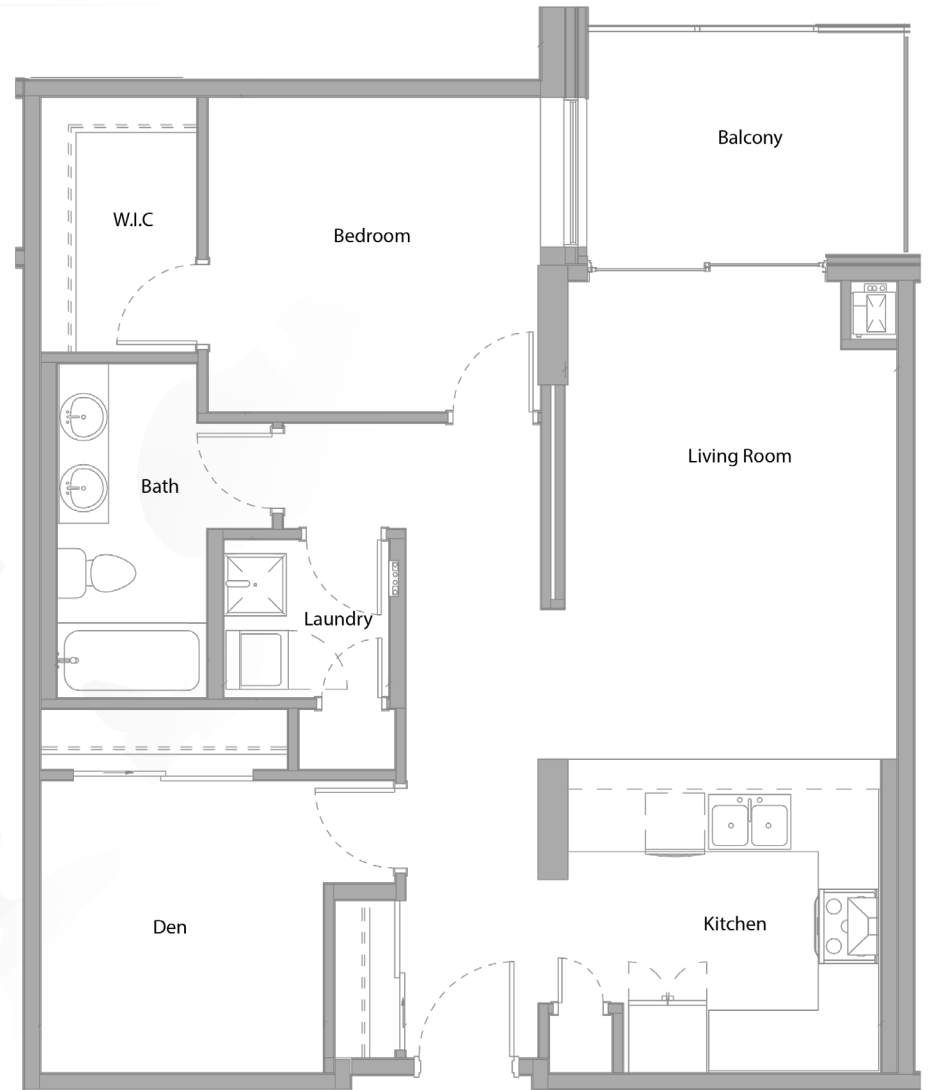

614 sq.ft. (interior) | 198 sq.ft. (exterior)

812 total sq.ft

1 Bedroom

Friuli

614 sq.ft. (interior) | 198 sq.ft. (exterior)

812 total sq.ft

1 Bedroom

Calabria

854 sq.ft. (interior) | 87 sq.ft. (exterior)

941 total sq.ft

1 Bedroom + Den

Sorrento

823 sq.ft. (interior) | 183 sq.ft. (exterior)

1,006 total sq.ft

1 Bedroom + Den

Almafi

1,120 sq.ft. (interior) | 367 sq.ft. (exterior)
1,487 total sq.ft

2 Bedroom

Milano

673 sq.ft. (interior) | 277 sq.ft. (exterior)

950 total sq.ft

1 Bedroom + Den

Damask

Messina