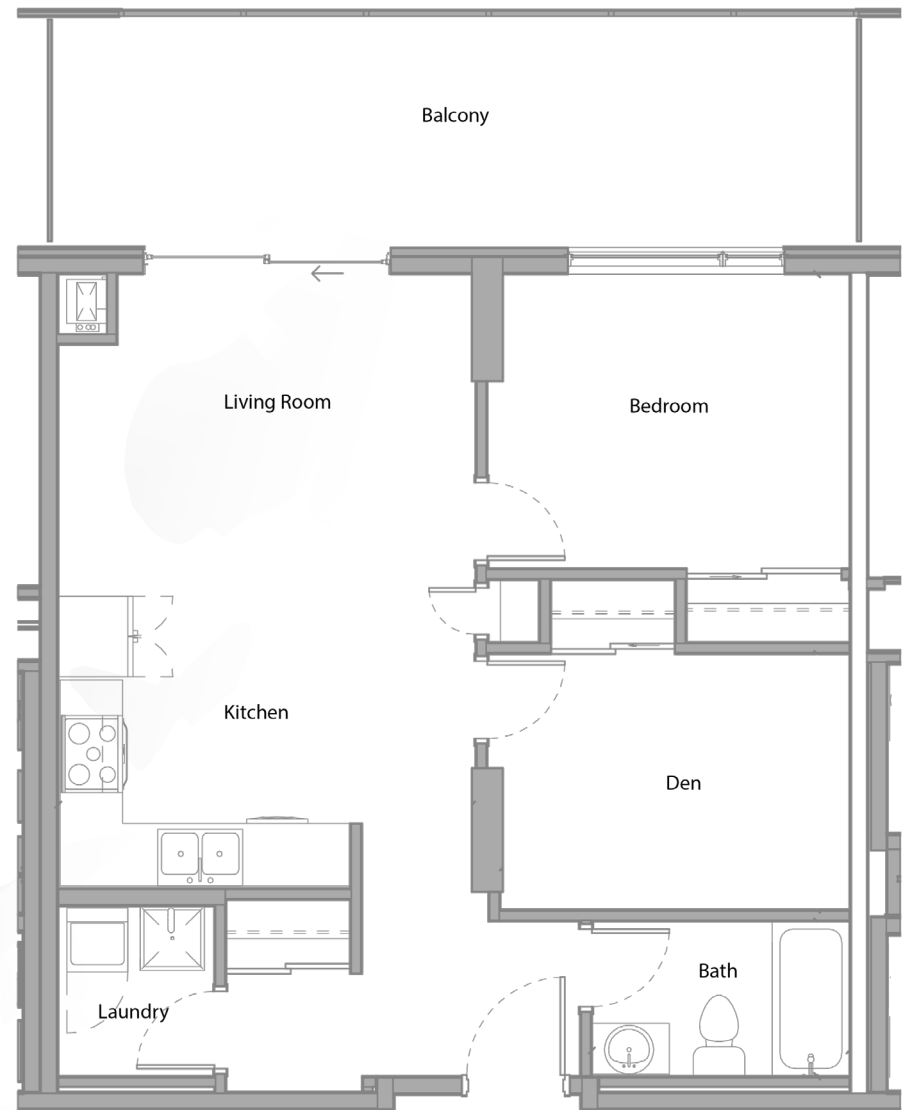

Firenze

671 sq.ft. (interior) | 214 sq.ft. (exterior)

885 total sq.ft

1 Bedroom + Den

Roma

824 sq.ft. (interior) | 138 sq.ft. (exterior)

962 total sq.ft

1 Bedroom + Den

Napoli

1,046 sq.ft. (interior) | 532 sq.ft. (exterior)

1,578 total sq.ft

2 Bedroom

Como

928 sq.ft. (interior) | 295 sq.ft. (exterior)

1,223 total sq.ft

2 Bedroom

Cosenza

986 sq.ft. (interior) | 511 sq.ft. (exterior)

1,497 total sq.ft

2 Bedroom

Torino

820 sq.ft. (interior) | 284 sq.ft. (exterior)
1,104 total sq.ft

2 Bedroom

Venezia